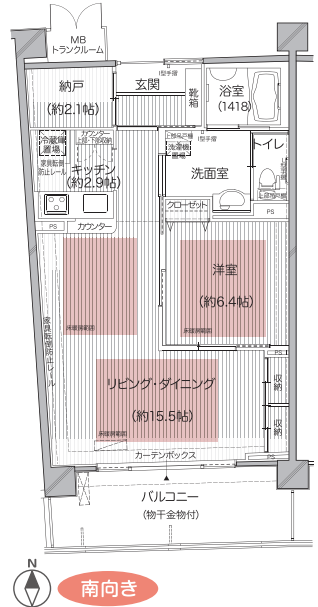

## - 空室状況ご案内 -

**自立の方向け**  
～N'タイプ～  
1LDK : 64.84㎡

(入居一時金)  
**4,400万円**  
(お一人でご入居の場合)  
※お二人入居の場合、追加入居金として一律580万円が必要となります。

モデルルーム イメージ