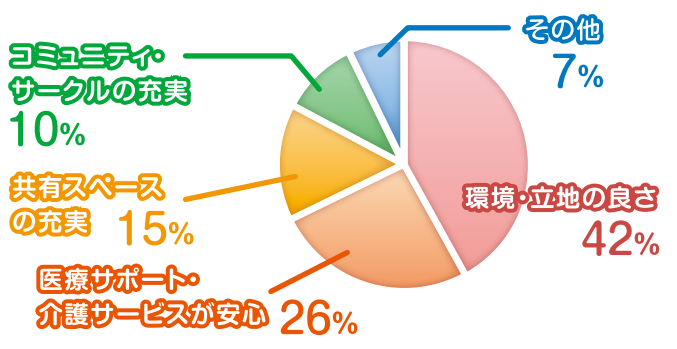

## - 空室状況ご案内 -

**自立の方向け**  
～N'タイプ～  
1LDK : 64.84㎡

(入居一時金)  
**4,400万円**  
(お一人でご入居の場合)  
※お二人入居の場合、追加入居金として一律580万円が必要となります。

モデルルーム イメージ

## ～入居に至った「決め手」～

「環境、立地の良さに魅かれた」  
「医療サポート・介護サービスが安心」  
「コミュニティ・サークル活動が充実している」

実際の暮らしぶりを目で見、肌で感じて、ご自身で決断されたご様子が、下記の入居者アンケートよりわかります。

※「ザ・レジデンス神戸舞子」ご入居者アンケート調べ(平成25年2月)