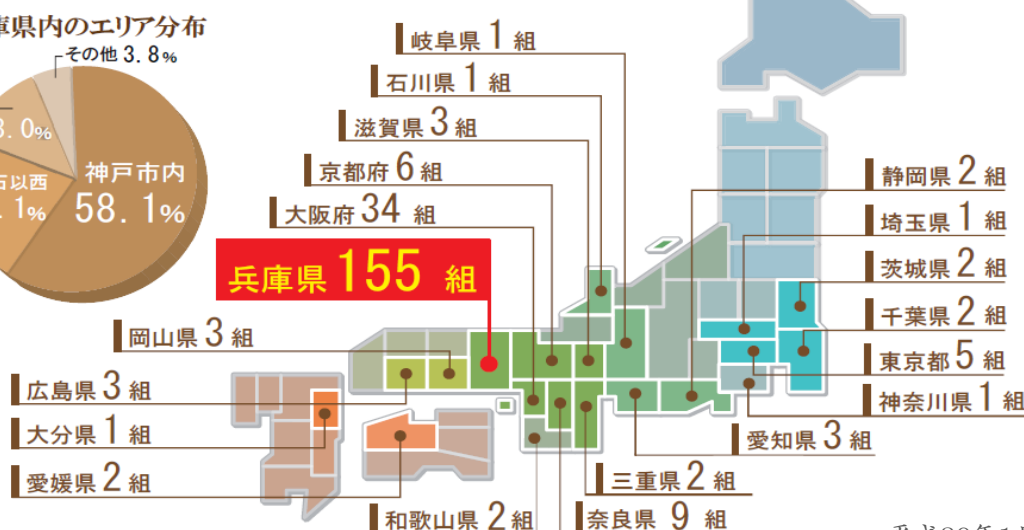

# 【送迎付き見学会のご案内】

— 下記日程よりお選びください —

集合場所・時間につきましては、ご予約時にお伝えします。

— ご都合が合わない方、個別に見学を希望される方はご相談ください —

JR三ノ宮駅 集合 5月17日(木)・5月26日(土)

JR垂水駅 集合 5月21日(月)・5月29日(火)

ランチ付き

《参加費》  
ご昼食代として、500円  
(税込)を頂戴します。

3 Q ご入居者はどこから?

A 兵庫県を中心に関東から九州まで幅広く

「ザ・レジデンス神戸舞子」には地元兵庫県以外に  
日本各地からご入居いただいています。

▼兵庫県内のエリア分布

平成30年1月現在

ザ・レジデンス神戸舞子

0120-839-808