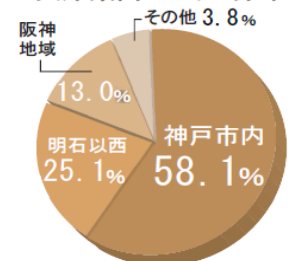

平成30年1月現在

ザ・レジデンス神戸舞子

0120-839-808