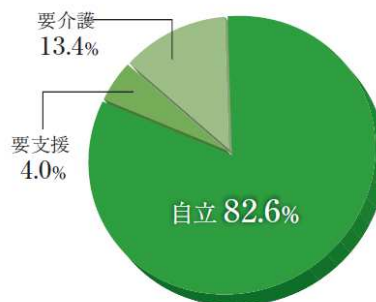

駅までの送迎付

《参加費》 ご昼食代として500円(税込)を頂戴します。

◆ ご入居者の健康状態について ◆

「ザ・レジデンス神戸舞子」は、
60歳～90歳代まで幅広い世代の方が
お住まいです。
お元気なうちから将来に備え、ご入居いただいで
おります。

(ご入居者 237組/304名)

▼ご入居者の自立・要支援・要介護

お問合せ
ご予約は

ザ・レジデンス神戸舞子